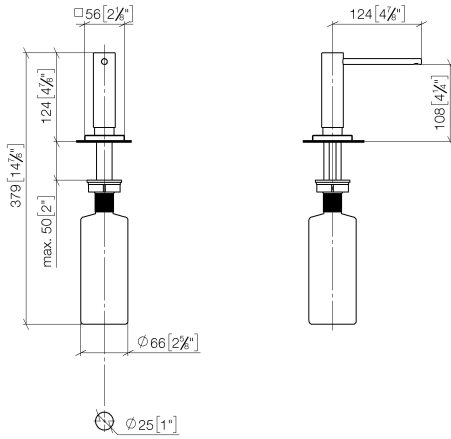

Dispensador con roseta - Champagne cepillado (Oro 22k)

LOT

82 439 970

- Saliente 124 mm
- Botella de 500 ml
- Se puede llenar desde arriba
- Cabezal del dosificador giratorio
- Altura 124 mm
- Diámetro del orificio 25 mm
- Roseta separada de 55 x 55 mm

Encaja con LOT

	Champagne cepillado (Oro 22k)	82 439 970-46
	Cromo	82 439 970-00
	Platino cepillado	82 439 970-06
	Platino	82 439 970-08
	Latón (Oro 23k)	82 439 970-09
	Dark Chrome	82 439 970-19
	Latón cepillado (Oro 23k)	82 439 970-28
	Champagne (Oro 22k)	82 439 970-47
	Cromo cepillado	82 439 970-93
	Dark Platinum cepillado	82 439 970-99

Dispensador con roseta - Champagne cepillado (Oro 22k)

LOT

82 439 970

mm [inches]

82 439 970

Piezas para otros acabados pueden encontrarse aquí:
Cromo

Lista de piezas de recambios

N°	Número de artículo	Denominación	Cantidad de montaje	Plazo de entrega
1	90 10 10 538 00-46	dosificador	1	30
2	08 27 97 505-46	roseta	1	30
3	08 10 10 624 90	disco	1	2
4	09 14 10 151 90	sello	1	2
5	08 10 10 527 90	soporte	1	2
6	09 14 05 014 90	sello	1	2
7	08 10 10 517 90	tuerca	1	2
8	90 10 10 603 00 90	recipiente	1	2