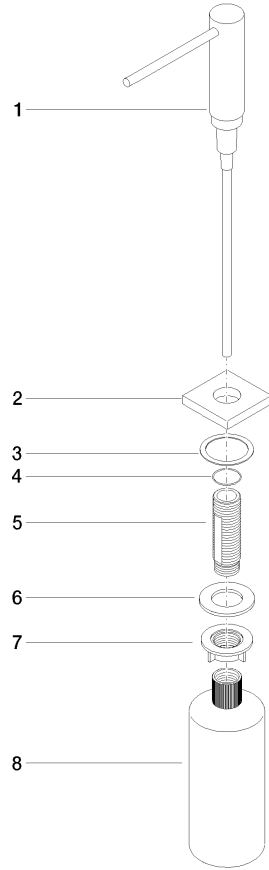

Dispensador con roseta - Champagne cepillado (Oro 22k)

LOT

82 439 970

- Saliente 124 mm
- Botella de 500 ml
- Se puede llenar desde arriba
- Cabezal del dosificador giratorio
- Altura 124 mm
- Diámetro del orificio 25 mm
- Roseta separada de 55 x 55 mm

Encaja con LOT

	Champagne cepillado (Oro 22k)	82 439 970-46
	Cromo	82 439 970-00
	Platino cepillado	82 439 970-06
	Platino	82 439 970-08
	Latón (Oro 23k)	82 439 970-09
	Dark Chrome	82 439 970-19
	Latón cepillado (Oro 23k)	82 439 970-28
	Champagne (Oro 22k)	82 439 970-47
	Cromo cepillado	82 439 970-93
	Dark Platinum cepillado	82 439 970-99

Dispensador con roseta - Champagne cepillado (Oro 22k)

LOT

82 439 970

mm [inches]

82 439 970

Piezas para otros acabados pueden encontrarse aquí:
Cromo

Lista de piezas de recambios

N°	Número de artículo	Denominación	Cantidad de montaje	Plazo de entrega
1	90 10 10 538 00-46	dosificador	1	30
2	08 27 97 505-46	roseta	1	30
3	08 10 10 624 90	disco	1	2
4	09 14 10 151 90	sello	1	2
5	08 10 10 527 90	soporte	1	2
6	09 14 05 014 90	sello	1	2
7	08 10 10 517 90	tuerca	1	2
8	90 10 10 603 00 90	recipiente	1	2